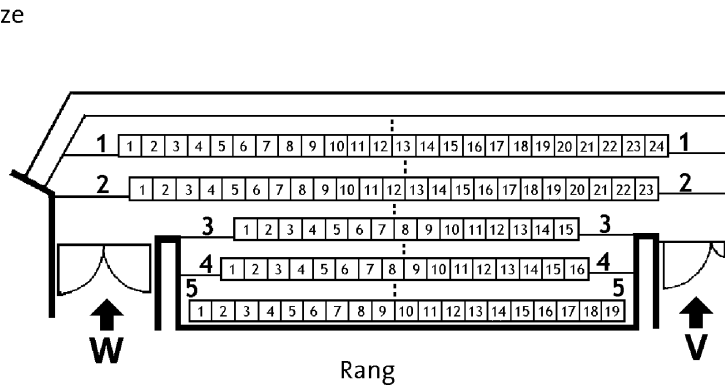

# Gasteig Carl-Orff-Saal

- ⊗ Rollstuhlplätze
- Rollstuhlbegleitplätze
- ⊗ Dienstplätze
- 1 2 Sitzplätze fest eingebaut
- ① ② Reihe 1 - 3 sind ausbaubar

Parkett: 400 Sitzplätze  
Seite : 101 Sitzplätze  
10 Rollstuhlplätze

Rang: 97 Sitzplätze

max. 608 Plätze

Rang