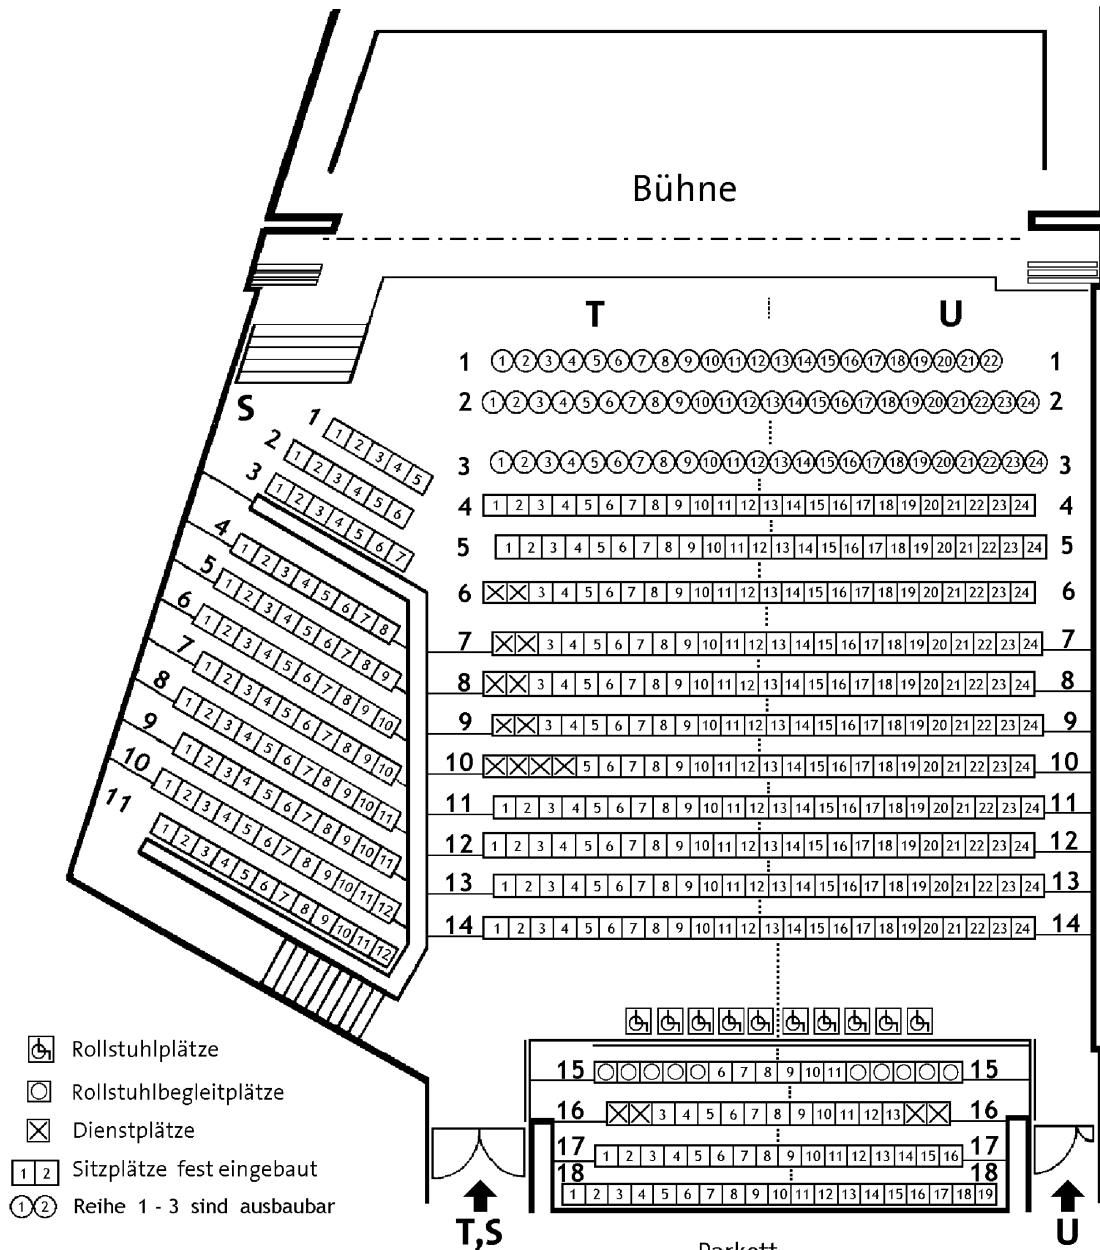

# Gasteig Carl-Orff-Saal

- ⊗ Rollstuhlplätze
- Rollstuhlbegleitplätze
- ⊗ Dienstplätze
- 1 2 Sitzplätze fest eingebaut
- ① ② Reihe 1 - 3 sind ausbaubar

Parkett: 400 Sitzplätze  
Seite : 101 Sitzplätze  
10 Rollstuhlplätze

Rang: 97 Sitzplätze

max. 608 Plätze

Rang