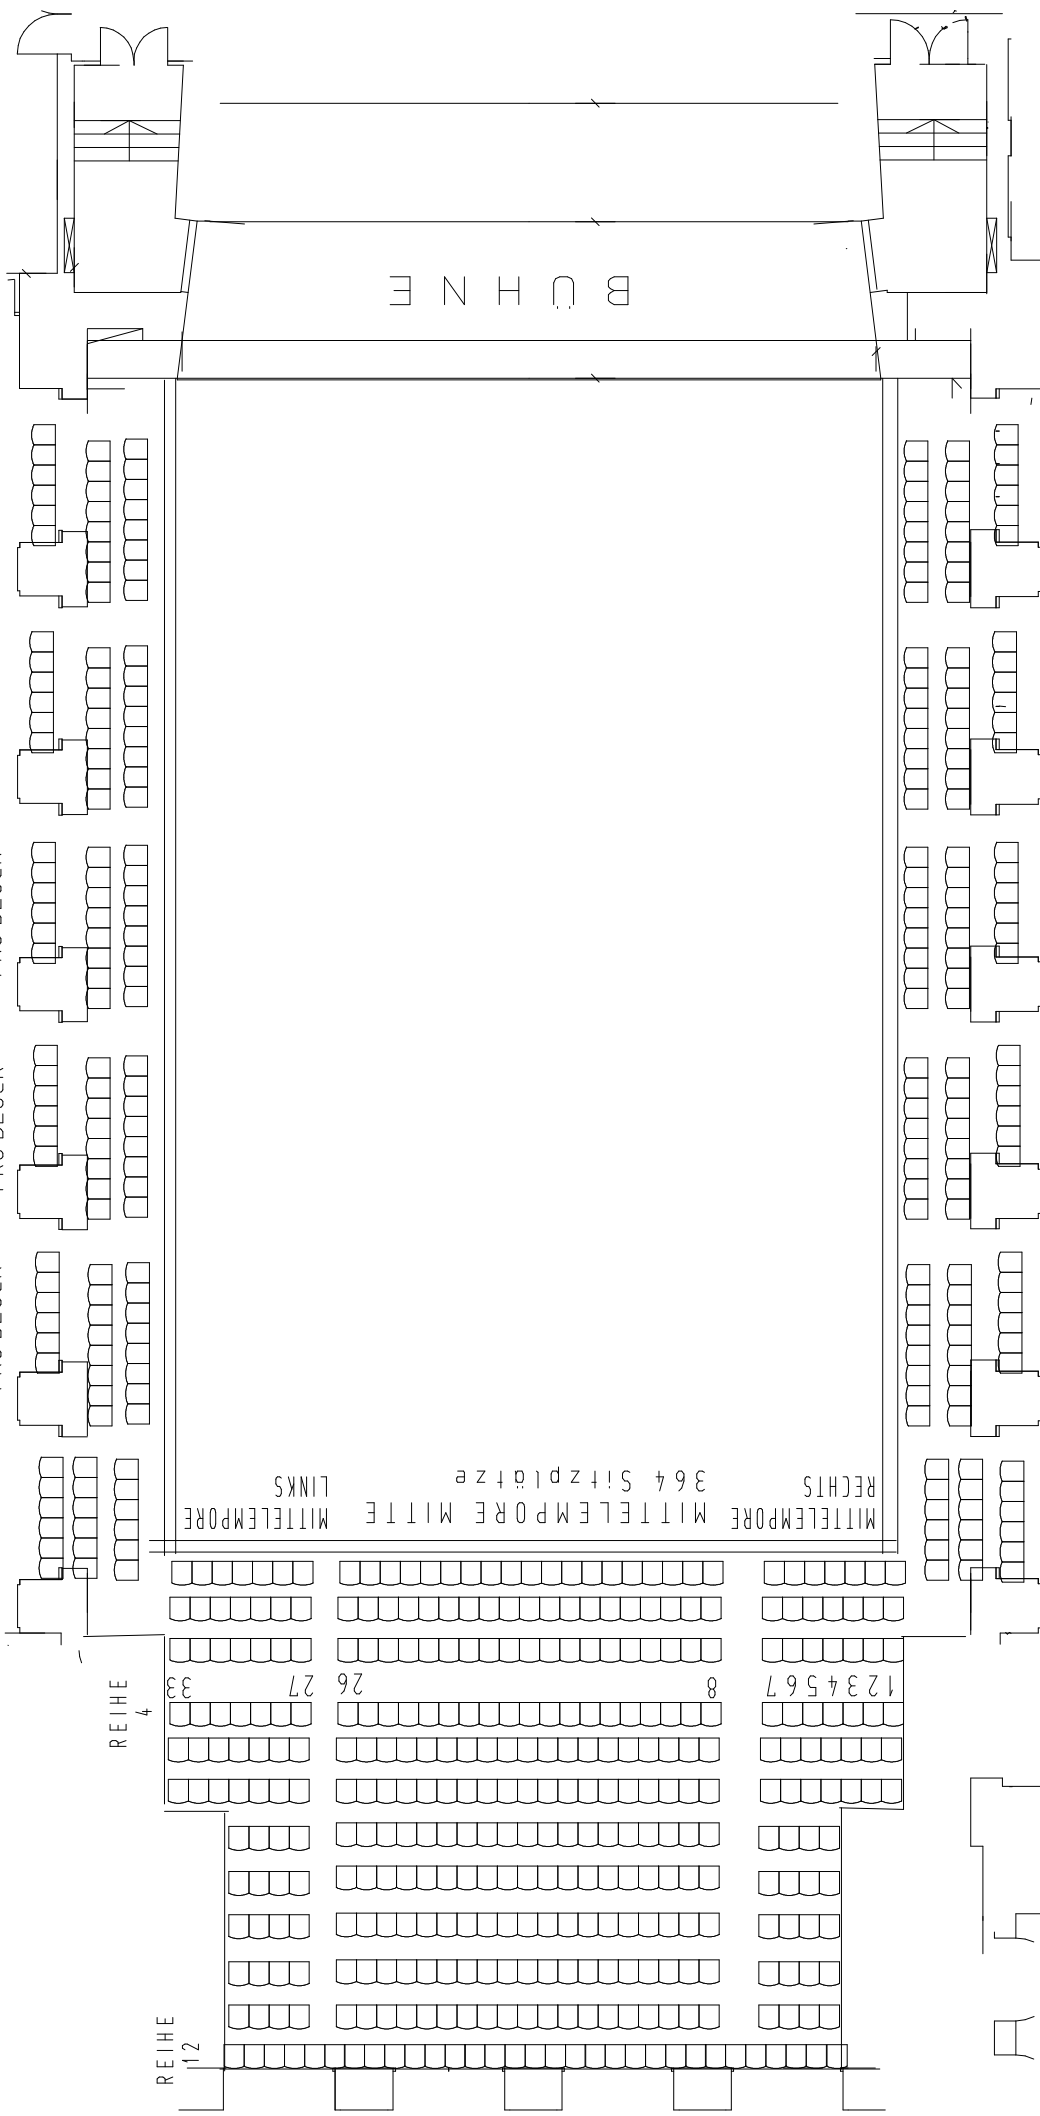

- Reihe 1-11 Plätze 1-32
- Reihe 12 Plätze 1-5, 8-25, 26-30
- Reihe 13 Plätze 1-6, 8-22, 26-31 (breite Sitze)
- Reihe 14-29 Plätze 1-32
- Reihe 30 Plätze 1-7, 8-23, 26-32
- Reihe 31-38 Plätze 1-4, 8-25, 26-29

- Dienstplätze: Reihe 12 2x rechts, 2x links
- Reihe 30 1x rechts, 1x links
- Reihe 41 2x rechts, 2x links

- Reihe 39 Plätze 8-25
- Reihe 40-41 Plätze 1-4, 8-25, 26-29

Festsaal
Reihenbestuhlung V2
Anzahl Sitzplätze: 1227
Dienstplätze: 10

S E I T E N E M P O R E L I N K S

18 SITZPLÄTZE PRO BLOCK 22 SITZPLÄTZE PRO BLOCK 22 SITZPLÄTZE PRO BLOCK 22 SITZPLÄTZE PRO BLOCK 22 SITZPLÄTZE PRO BLOCK

18 SITZPLÄTZE PRO BLOCK 22 SITZPLÄTZE PRO BLOCK 22 SITZPLÄTZE PRO BLOCK 22 SITZPLÄTZE PRO BLOCK 22 SITZPLÄTZE PRO BLOCK